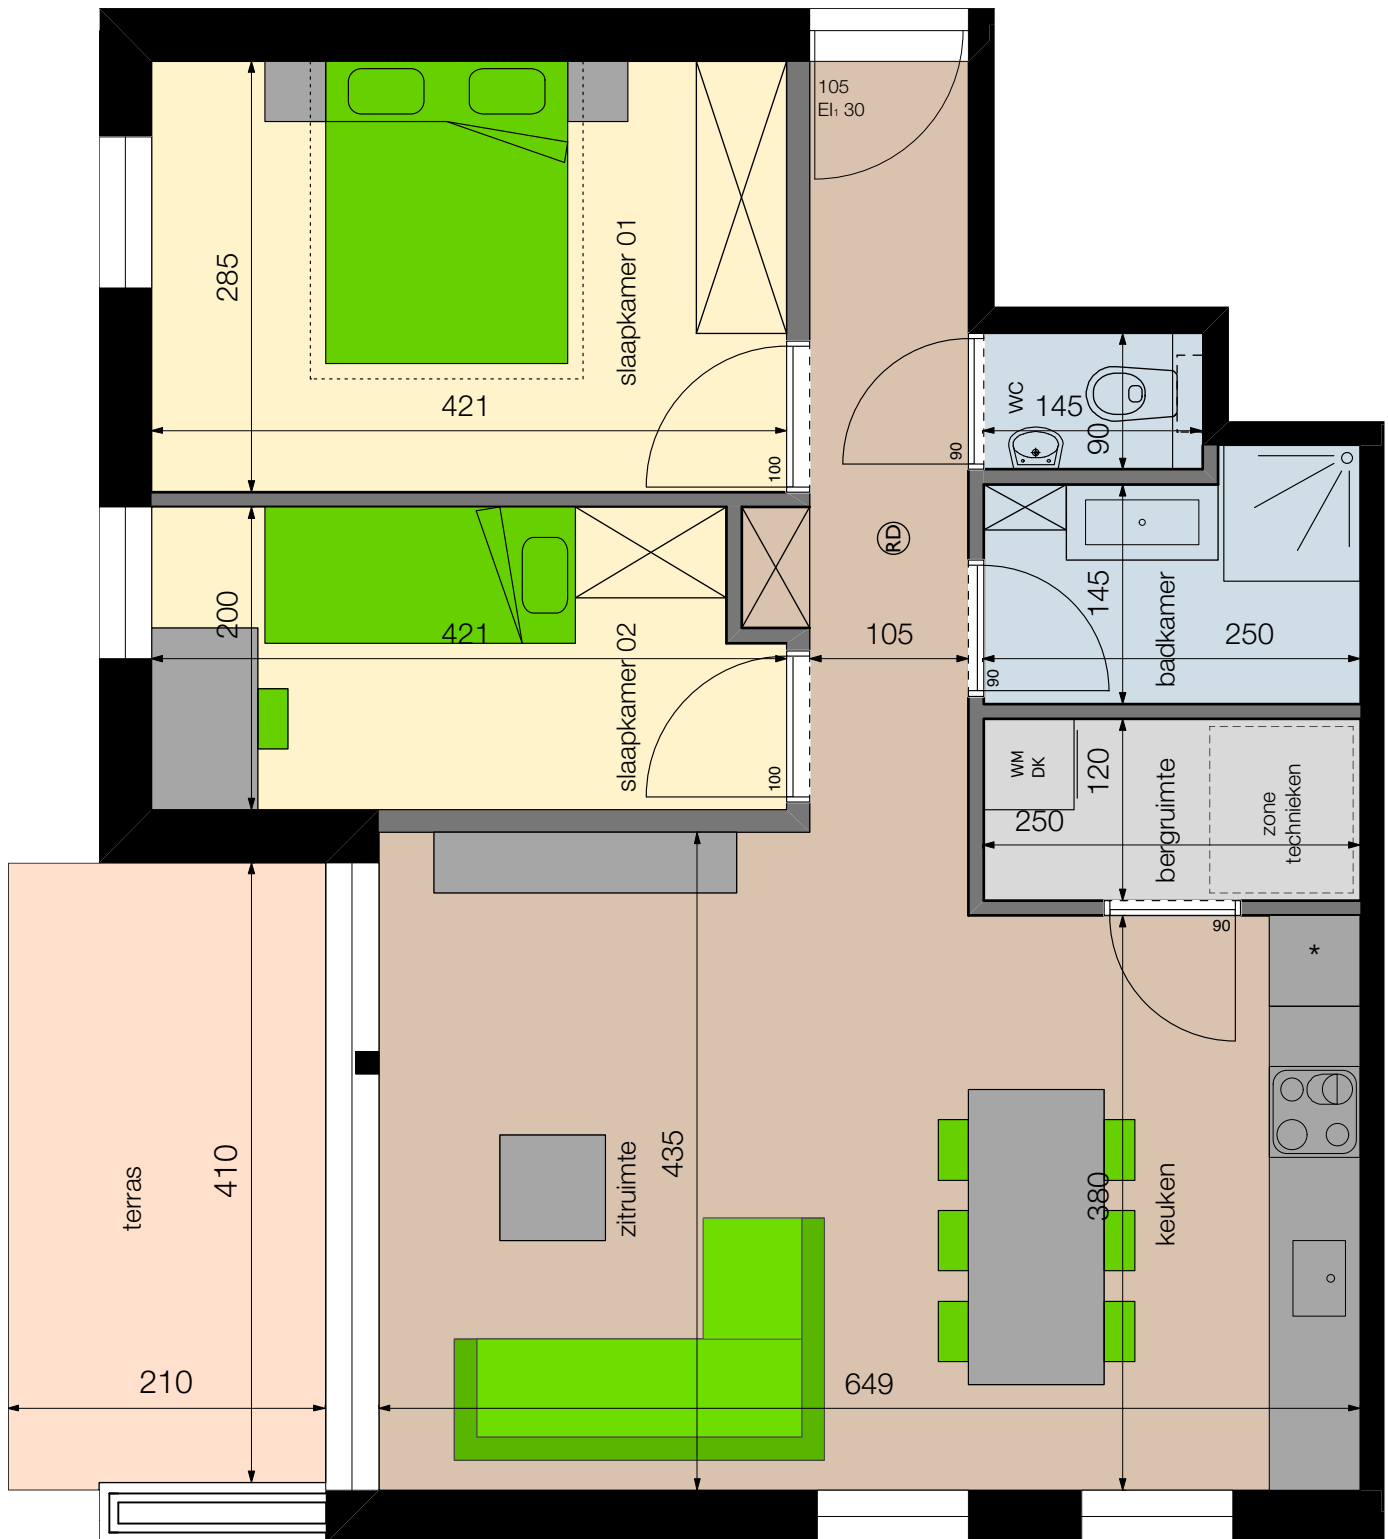

# APP 0.3 nieuwbouw

INPLANTING - NIVEAU 00

GEBOUW - VOORGEVEL  
1:0 1:2 1:5

GEBOUW - ZIJGEVEL LINKS  
1:0 1:2 1:5

GEBOUW - ACHTERGEVEL  
1:0 1:2 1:5

GEBOUW - ZIJGEVEL RECHTS  
1:0 1:2 1:5

## APP 0.3 nieuwbouw

Alle plannen zijn indicatief en mogen in geen geval worden gehecht aan een verkoopsakte. Enkel de vergunde plannen kunnen aan het verkoopcontract gehecht worden. Alle meubilair en toebehoren zijn indicatief en maken geen deel uit van de overeenkomst.